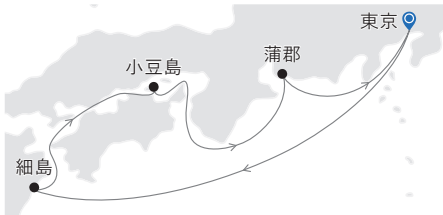

11月出発

東京発着

秋の伊勢神宮クルーズ

2026年11月11日(水)～11月13日(金) 3日間

●食事回数:朝2回、昼1回、夕2回 ●最少催行人員:190名 ●【鳥羽】では通船により上陸の予定です。天候によっては上陸できない場合もありますのでご了承ください。通船による乗下船は30～60分を要します。 ※ご旅行代金とは別に、港によってはターミナル施設使用料が必要となります。P.17をご覧ください。

スケジュール

11月出発

東京発着

秋の絶景クルーズ

～高千穂峡・寒霞渓・香嵐渓～

2026年11月14日(土)～11月19日(木) 6日間

●食事回数:朝5回、昼4回、夕5回 ●最少催行人員:190名 ●【小豆島】では通船により上陸の予定です。天候によっては上陸できない場合もありますのでご了承ください。通船による乗下船は30～60分を要します。 ※ご旅行代金とは別に、港によってはターミナル施設使用料が必要となります。P.17をご覧ください。